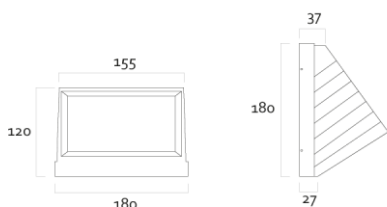

Produktabbildung | Maßzeichnung

Technische Daten

Bemessungslichtstrom der Leuchte	99 lm
Lichtstärke	50 cd
Farbtemperatur	6975 K
Lichtlenkung	Flächenausleuchtung
Leistung LED	1 W
Leistung AC	0,2 W
Leistung DC	1,2 W
Dimmbar	Ja
Nennspannung AC	230 V AC 50/60 Hz
Bemessungsbetriebsdauer	3 h
Betriebsmodus Dauerschaltung	Nein
Für den Dauerbetrieb geeignet	Nein
Umschaltung DS/BS möglich	Nein
Schutzart	IP65
Schutzklasse	I
Gehäusefarbe	Grau
Gehäusematerial	Aluminium
Montageart	Wandanbau
Länge	180 mm
Breite	180 mm
Höhe	120 mm
Gewicht	1,34 kg
Umgebungstemperatur	-15 - 40 °C
Batterie-Zelltechnologie	LiFePO4
Batterie-Nennspannung	6,4 V
Batterie-Nennkapazität	1000 mAh
Prüfsystem	ECC2

Abstandstabelle

Montagehöhe	 a	 b	 c	 d
2,00 m	1,37 m	3,05 m	0,85 m	1,78 m
2,50 m	1,51 m	3,62 m	1,03 m	2,16 m
3,00 m	1,69 m	3,95 m	1,26 m	2,63 m
3,50 m	1,92 m	4,31 m	1,41 m	2,96 m
4,00 m	2,12 m	4,59 m	1,62 m	3,40 m
4,50 m	2,30 m	4,99 m	1,74 m	3,85 m
5,00 m	2,46 m	5,34 m	1,85 m	4,09 m
5,50 m	2,60 m	5,90 m	1,94 m	4,52 m
6,00 m	2,59 m	6,19 m	2,00 m	4,70 m
6,50 m	2,68 m	6,72 m	2,05 m	5,11 m
7,00 m	2,76 m	6,95 m	2,08 m	5,24 m
7,50 m	2,81 m	7,14 m	1,96 m	5,62 m
8,00 m	2,69 m	7,29 m	1,80 m	5,69 m
8,50 m	2,54 m	7,41 m	1,47 m	5,73 m
9,00 m	2,20 m	7,49 m	1,08 m	6,07 m