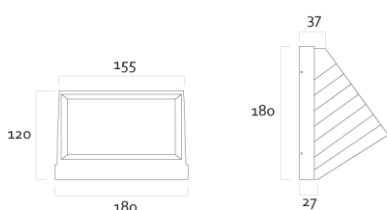

Produktabbildung | Maßzeichnung

Technische Daten

Bemessungslichtstrom der Leuchte	99 lm
Lichtstärke	50 cd
Farbtemperatur	6975 K
Lichtlenkung	Flächenausleuchtung
Leistung LED	1 W
Leistung AC	0,2 W
Leistung DC	1,2 W
Dimmbar	Nein
Nennspannung AC	230 V AC 50/60 Hz
Bemessungsbetriebsdauer	3 h
Betriebsmodus Dauerschaltung	Nein
Für den Dauerbetrieb geeignet	Nein
Umschaltung DS/BS möglich	Nein
Schutzart	IP65
Schutzklasse	I
Gehäusefarbe	Grau
Gehäusematerial	Aluminium
Montageart	Wandanbau
Länge	180 mm
Breite	180 mm
Höhe	120 mm
Gewicht	1,34 kg
Umgebungstemperatur	-15 - 40 °C
Batterie-Zelltechnologie	LiFePO4
Batterie-Nennspannung	6,4 V
Batterie-Nennkapazität	1000 mAh
Prüfsystem	Automatisches Testsystem

Abstandstabelle

Montagehöhe	 a	 b	 c	 d
2,00 m	1,37 m	3,05 m	0,85 m	1,78 m
2,50 m	1,51 m	3,62 m	1,03 m	2,16 m
3,00 m	1,69 m	3,95 m	1,26 m	2,63 m
3,50 m	1,92 m	4,31 m	1,41 m	2,96 m
4,00 m	2,12 m	4,59 m	1,62 m	3,40 m
4,50 m	2,30 m	4,99 m	1,74 m	3,85 m
5,00 m	2,46 m	5,34 m	1,85 m	4,09 m
5,50 m	2,60 m	5,90 m	1,94 m	4,52 m
6,00 m	2,59 m	6,19 m	2,00 m	4,70 m
6,50 m	2,68 m	6,72 m	2,05 m	5,11 m
7,00 m	2,76 m	6,95 m	2,08 m	5,24 m
7,50 m	2,81 m	7,14 m	1,96 m	5,62 m
8,00 m	2,69 m	7,29 m	1,80 m	5,69 m
8,50 m	2,54 m	7,41 m	1,47 m	5,73 m
9,00 m	2,20 m	7,49 m	1,08 m	6,07 m