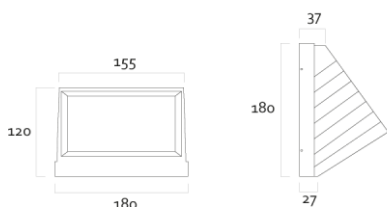

Produktabbildung | Maßzeichnung

Technische Daten

Bemessungslichtstrom der Leuchte	99 lm
Lichtstärke	50 cd
Farbtemperatur	6975 K
Lichtlenkung	Flächenausleuchtung
Leistung LED	1 W
Leistung AC	0,2 W
Leistung DC	1,2 W
Dimmbar	Ja
Nennspannung AC	230 V AC 50/60 Hz
Bemessungsbetriebsdauer	8 h
Betriebsmodus Dauerschaltung	Nein
Für den Dauerbetrieb geeignet	Nein
Umschaltung DS/BS möglich	Nein
Schutzart	IP65
Schutzklasse	I
Gehäusefarbe	Grau
Gehäusematerial	Aluminium
Montageart	Wandanbau
Länge	180 mm
Breite	180 mm
Höhe	120 mm
Gewicht	1,34 kg
Umgebungstemperatur	-15 - 40 °C
Batterie-Zelltechnologie	LiFePO4
Batterie-Nennspannung	6,4 V
Batterie-Nennkapazität	3000 mAh
Prüfsystem	ECC2

Abstandstabelle

Montagehöhe	 a	 b	 c	 d
2,00 m	1,37 m	3,05 m	0,85 m	1,78 m
2,50 m	1,51 m	3,62 m	1,03 m	2,16 m
3,00 m	1,69 m	3,95 m	1,26 m	2,63 m
3,50 m	1,92 m	4,31 m	1,41 m	2,96 m
4,00 m	2,12 m	4,59 m	1,62 m	3,40 m
4,50 m	2,30 m	4,99 m	1,74 m	3,85 m
5,00 m	2,46 m	5,34 m	1,85 m	4,09 m
5,50 m	2,60 m	5,90 m	1,94 m	4,52 m
6,00 m	2,59 m	6,19 m	2,00 m	4,70 m
6,50 m	2,68 m	6,72 m	2,05 m	5,11 m
7,00 m	2,76 m	6,95 m	2,08 m	5,24 m
7,50 m	2,81 m	7,14 m	1,96 m	5,62 m
8,00 m	2,69 m	7,29 m	1,80 m	5,69 m
8,50 m	2,54 m	7,41 m	1,47 m	5,73 m
9,00 m	2,20 m	7,49 m	1,08 m	6,07 m