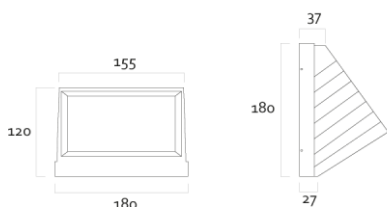

Produktabbildung | Maßzeichnung

Technische Daten

Bemessungslichtstrom der Leuchte	99 lm
Lichtstärke	50 cd
Farbtemperatur	6975 K
Lichtlenkung	Flächenausleuchtung
Leistung LED	1 W
Leistung AC	0,2 W
Leistung DC	1,2 W
Dimmbar	Nein
Nennspannung AC	230 V AC 50/60 Hz
Bemessungsbetriebsdauer	8 h
Betriebsmodus Dauerschaltung	Nein
Für den Dauerbetrieb geeignet	Nein
Umschaltung DS/BS möglich	Nein
Schutzart	IP65
Schutzklasse	I
Gehäusefarbe	Grau
Gehäusematerial	Aluminium
Montageart	Wandanbau
Länge	180 mm
Breite	180 mm
Höhe	120 mm
Gewicht	1,34 kg
Umgebungstemperatur	-15 - 40 °C
Batterie-Zelltechnologie	LiFePO4
Batterie-Nennspannung	6,4 V
Batterie-Nennkapazität	3000 mAh
Prüfsystem	Automatisches Testsystem

Abstandstabelle

Montagehöhe	 a	 b	 c	 d
2,00 m	1,37 m	3,05 m	0,85 m	1,78 m
2,50 m	1,51 m	3,62 m	1,03 m	2,16 m
3,00 m	1,69 m	3,95 m	1,26 m	2,63 m
3,50 m	1,92 m	4,31 m	1,41 m	2,96 m
4,00 m	2,12 m	4,59 m	1,62 m	3,40 m
4,50 m	2,30 m	4,99 m	1,74 m	3,85 m
5,00 m	2,46 m	5,34 m	1,85 m	4,09 m
5,50 m	2,60 m	5,90 m	1,94 m	4,52 m
6,00 m	2,59 m	6,19 m	2,00 m	4,70 m
6,50 m	2,68 m	6,72 m	2,05 m	5,11 m
7,00 m	2,76 m	6,95 m	2,08 m	5,24 m
7,50 m	2,81 m	7,14 m	1,96 m	5,62 m
8,00 m	2,69 m	7,29 m	1,80 m	5,69 m
8,50 m	2,54 m	7,41 m	1,47 m	5,73 m
9,00 m	2,20 m	7,49 m	1,08 m	6,07 m