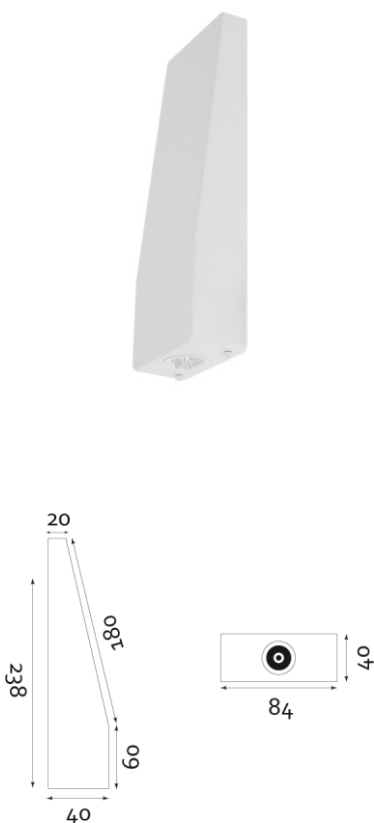

**Produktabbildung | Maßzeichnung**

**Technische Daten**

Bemessungslichtstrom der Leuchte	132 lm
Lichtstärke	132 cd
Farbtemperatur	5869 K
CRI	68,0
Abstrahlwinkel	132,9°
Lichtlenkung	Rettungswegausleuchtung
Leistung LED	1 W
Leistung AC	0,2 W
Leistung DC	1,2 W
Dimmbar	Ja
Nennspannung AC	230 V AC 50/60 Hz
Bemessungsbetriebsdauer	3 h
Betriebsmodus Dauerschaltung	Nein
Für den Dauerbetrieb geeignet	Nein
Umschaltung DS/BS möglich	Nein
Schutzart	IP42
Schutzklasse	I
Gehäusefarbe	Weiß
Gehäusematerial	Stahlblech
Montageart	Wandanbau
Länge	238 mm
Breite	84 mm
Höhe	40 mm
Umgebungstemperatur	0 - 40 °C
Batterie-Zelltechnologie	LiFePO4
Batterie-Nennspannung	6,4 V
Batterie-Nennkapazität	1000 mAh
Prüfsystem	ECC2

**Lichtverteilungskurve**

**Abstandstabelle**

Montagehöhe	 a	 b	 c	 d
2,00 m	4,99 m	12,53 m	7,15 m	16,60 m
2,50 m	5,43 m	13,28 m	8,43 m	19,38 m
3,00 m	5,98 m	14,44 m	9,54 m	21,76 m
3,50 m	6,42 m	15,34 m	9,92 m	23,83 m
4,00 m	7,06 m	16,80 m	10,76 m	25,62 m
4,50 m	7,35 m	17,33 m	11,50 m	27,18 m
5,00 m	7,57 m	18,49 m	12,17 m	28,55 m
5,50 m	8,03 m	19,54 m	12,76 m	29,76 m
6,00 m	8,45 m	20,49 m	13,29 m	30,82 m
6,50 m	8,51 m	21,36 m	14,41 m	31,76 m
7,00 m	8,54 m	22,14 m	14,83 m	34,24 m
7,50 m	8,84 m	22,84 m	15,90 m	34,94 m
8,00 m	8,79 m	22,61 m	16,23 m	37,30 m
8,50 m	8,72 m	23,17 m	16,52 m	37,80 m
9,00 m	8,61 m	23,66 m	17,50 m	40,05 m
9,50 m	8,48 m	24,10 m	17,71 m	40,38 m
10,00 m	8,03 m	24,49 m	18,65 m	42,53 m
10,50 m	7,03 m	24,83 m	18,79 m	44,67 m
11,00 m	0,00 m	25,12 m	18,91 m	44,76 m
11,50 m	0,00 m	25,36 m	19,77 m	46,81 m
12,00 m	0,00 m	24,68 m	19,83 m	46,77 m