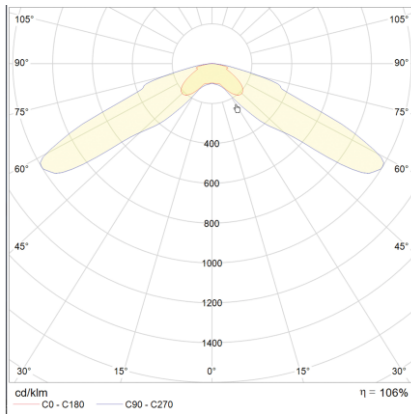

**Produktabbildung | Maßzeichnung**

**Technische Daten**

Bemessungslichtstrom der Leuchte	132 lm
Lichtstärke	132 cd
Farbtemperatur	5869 K
CRI	68,0
Abstrahlwinkel	132,9°
Lichtlenkung	Rettungswegausleuchtung
Leistung LED	1 W
Leistung AC	0,2 W
Leistung DC	1,2 W
Dimmbar	Ja
Nennspannung AC	230 V AC 50/60 Hz
Bemessungsbetriebsdauer	3 h
Betriebsmodus Dauerschaltung	Nein
Für den Dauerbetrieb geeignet	Nein
Umschaltung DS/BS möglich	Nein
Schutzart	IP42
Schutzklasse	I
Gehäusefarbe	Weiß
Gehäusematerial	Stahlblech
Montageart	Wandanbau
Länge	238 mm
Breite	84 mm
Höhe	40 mm
Umgebungstemperatur	0 - 40 °C
Batterie-Zelltechnologie	LiFePO4
Batterie-Nennspannung	6,4 V
Batterie-Nennkapazität	1000 mAh
Prüfsystem	ECC2

**Lichtverteilungskurve**

**Abstandstabelle**

Montagehöhe	 a	 b	 c	 d
2,00 m	4,99 m	12,53 m	7,15 m	16,60 m
2,50 m	5,43 m	13,28 m	8,43 m	19,38 m
3,00 m	5,98 m	14,44 m	9,54 m	21,76 m
3,50 m	6,42 m	15,34 m	9,92 m	23,83 m
4,00 m	7,06 m	16,80 m	10,76 m	25,62 m
4,50 m	7,35 m	17,33 m	11,50 m	27,18 m
5,00 m	7,57 m	18,49 m	12,17 m	28,55 m
5,50 m	8,03 m	19,54 m	12,76 m	29,76 m
6,00 m	8,45 m	20,49 m	13,29 m	30,82 m
6,50 m	8,51 m	21,36 m	14,41 m	31,76 m
7,00 m	8,54 m	22,14 m	14,83 m	34,24 m
7,50 m	8,84 m	22,84 m	15,90 m	34,94 m
8,00 m	8,79 m	22,61 m	16,23 m	37,30 m
8,50 m	8,72 m	23,17 m	16,52 m	37,80 m
9,00 m	8,61 m	23,66 m	17,50 m	40,05 m
9,50 m	8,48 m	24,10 m	17,71 m	40,38 m
10,00 m	8,03 m	24,49 m	18,65 m	42,53 m
10,50 m	7,03 m	24,83 m	18,79 m	44,67 m
11,00 m	0,00 m	25,12 m	18,91 m	44,76 m
11,50 m	0,00 m	25,36 m	19,77 m	46,81 m
12,00 m	0,00 m	24,68 m	19,83 m	46,77 m