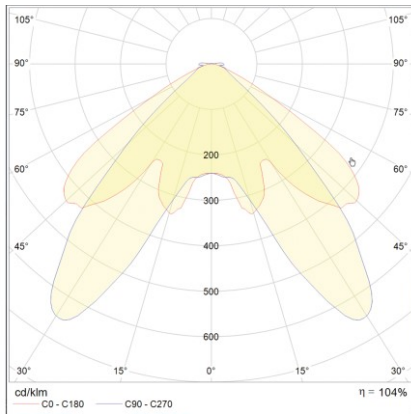

**Produktabbildung | Maßzeichnung**

**Technische Daten**

Bemessungslichtstrom der Leuchte	251 lm
Lichtstärke	164 cd
Farbtemperatur	6012 K
CRI	69,9
Abstrahlwinkel	103,9°
Lichtlenkung	Flächenausleuchtung
Leistung LED	2 W
Dimmbar	Nein
Nennspannung AC	230 V AC 50/60 Hz
Bemessungsbetriebsdauer	3 h
Betriebsmodus Dauerschaltung	Nein
Für den Dauerbetrieb geeignet	Nein
Umschaltung DS/BS möglich	Nein
Schutzart	IP42
Schutzklasse	I
Gehäusefarbe	Weiß
Gehäusematerial	Stahlblech
Montageart	Wandanbau
Länge	238 mm
Breite	84 mm
Höhe	40 mm
Umgebungstemperatur	0 - 40 °C
Batterie-Zelltechnologie	LiFePO4
Batterie-Nennspannung	6,4 V
Batterie-Nennkapazität	2000 mAh
Prüfsystem	Automatisches Testsystem

**Lichtverteilungskurve**

**Abstandstabelle**

Montagehöhe	 a	 b	 c	 d
2,00 m	3,81 m	8,70 m	3,81 m	9,35 m
2,50 m	4,58 m	10,89 m	4,34 m	10,89 m
3,00 m	5,36 m	12,58 m	4,86 m	11,90 m
3,50 m	6,28 m	13,88 m	5,23 m	13,19 m
4,00 m	6,79 m	15,67 m	5,71 m	14,22 m
4,50 m	7,51 m	17,27 m	6,10 m	15,03 m
5,00 m	8,17 m	18,71 m	6,66 m	15,67 m
5,50 m	8,77 m	20,01 m	6,92 m	16,83 m
6,00 m	9,71 m	21,18 m	7,38 m	17,19 m
6,50 m	10,22 m	23,23 m	7,80 m	18,13 m
7,00 m	10,68 m	24,20 m	8,48 m	18,99 m
7,50 m	11,09 m	25,07 m	8,85 m	19,76 m
8,00 m	11,92 m	26,95 m	9,17 m	21,24 m
8,50 m	12,27 m	27,66 m	9,46 m	21,89 m
9,00 m	13,07 m	29,46 m	10,08 m	22,48 m
9,50 m	13,34 m	30,02 m	10,33 m	23,85 m
10,00 m	14,11 m	31,75 m	10,92 m	24,32 m
10,50 m	14,33 m	32,17 m	11,12 m	25,65 m
11,00 m	15,07 m	33,84 m	11,69 m	26,02 m
11,50 m	15,23 m	34,14 m	11,84 m	27,30 m
12,00 m	15,94 m	35,74 m	12,40 m	27,58 m