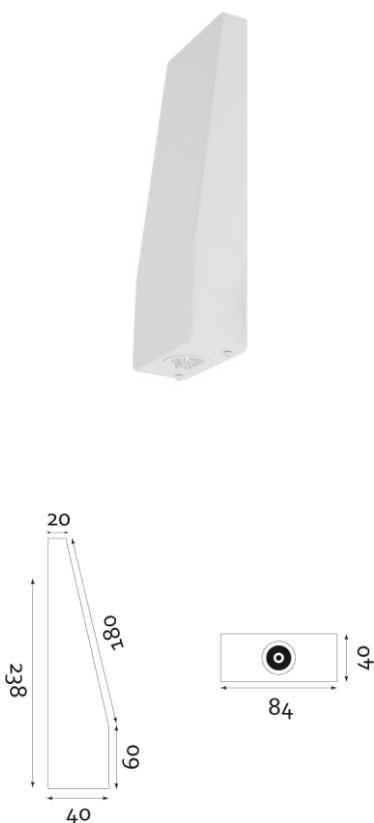

**Produktabbildung | Maßzeichnung**

**Technische Daten**

Bemessungslichtstrom der Leuchte	251 lm
Lichtstärke	164 cd
Farbtemperatur	6012 K
CRI	69,9
Abstrahlwinkel	103,9°
Lichtlenkung	Flächenausleuchtung
Leistung LED	2 W
Dimmbar	Nein
Nennspannung AC	230 V AC 50/60 Hz
Bemessungsbetriebsdauer	3 h
Betriebsmodus Dauerschaltung	Nein
Für den Dauerbetrieb geeignet	Nein
Umschaltung DS/BS möglich	Nein
Schutzart	IP42
Schutzklasse	I
Gehäusefarbe	Weiß
Gehäusematerial	Stahlblech
Montageart	Wandanbau
Länge	238 mm
Breite	84 mm
Höhe	40 mm
Umgebungstemperatur	0 - 40 °C
Batterie-Zelltechnologie	LiFePO4
Batterie-Nennspannung	6,4 V
Batterie-Nennkapazität	2000 mAh
Prüfsystem	Automatisches Testsystem

**Lichtverteilungskurve**

**Abstandstabelle**

Montagehöhe	 a	 b	 c	 d
2,00 m	3,81 m	8,70 m	3,81 m	9,35 m
2,50 m	4,58 m	10,89 m	4,34 m	10,89 m
3,00 m	5,36 m	12,58 m	4,86 m	11,90 m
3,50 m	6,28 m	13,88 m	5,23 m	13,19 m
4,00 m	6,79 m	15,67 m	5,71 m	14,22 m
4,50 m	7,51 m	17,27 m	6,10 m	15,03 m
5,00 m	8,17 m	18,71 m	6,66 m	15,67 m
5,50 m	8,77 m	20,01 m	6,92 m	16,83 m
6,00 m	9,71 m	21,18 m	7,38 m	17,19 m
6,50 m	10,22 m	23,23 m	7,80 m	18,13 m
7,00 m	10,68 m	24,20 m	8,48 m	18,99 m
7,50 m	11,09 m	25,07 m	8,85 m	19,76 m
8,00 m	11,92 m	26,95 m	9,17 m	21,24 m
8,50 m	12,27 m	27,66 m	9,46 m	21,89 m
9,00 m	13,07 m	29,46 m	10,08 m	22,48 m
9,50 m	13,34 m	30,02 m	10,33 m	23,85 m
10,00 m	14,11 m	31,75 m	10,92 m	24,32 m
10,50 m	14,33 m	32,17 m	11,12 m	25,65 m
11,00 m	15,07 m	33,84 m	11,69 m	26,02 m
11,50 m	15,23 m	34,14 m	11,84 m	27,30 m
12,00 m	15,94 m	35,74 m	12,40 m	27,58 m