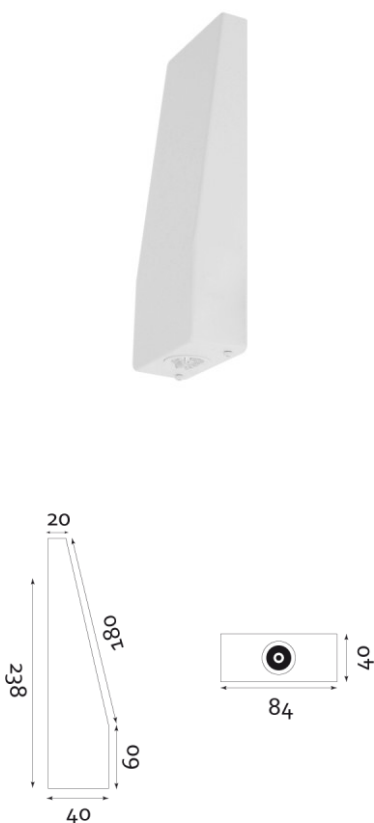

**Produktabbildung | Maßzeichnung**

**Technische Daten**

Bemessungslichtstrom der Leuchte	127 lm
Lichtstärke	77 cd
Farbtemperatur	5889 K
CRI	68,3
Abstrahlwinkel	105,2 °
Lichtlenkung	Flächenausleuchtung
Leistung LED	1 W
Leistung AC	0,2 W
Leistung DC	1,2 W
Dimmbar	Ja
Nennspannung AC	230 V AC 50/60 Hz
Bemessungsbetriebsdauer	8 h
Betriebsmodus Dauerschaltung	Nein
Für den Dauerbetrieb geeignet	Nein
Umschaltung DS/BS möglich	Nein
Schutzart	IP42
Schutzklasse	I
Gehäusefarbe	Weiß
Gehäusematerial	Stahlblech
Montageart	Wandanbau
Länge	238 mm
Breite	84 mm
Höhe	40 mm
Umgebungstemperatur	0 - 40 °C
Batterie-Zelltechnologie	LiFePO4
Batterie-Nennspannung	6,4 V
Batterie-Nennkapazität	3000 mAh
Prüfsystem	ECC2

**Lichtverteilungskurve**

**Abstandstabelle**

Montagehöhe	 a	 b	 c	 d
2,00 m	4,51 m	9,98 m	3,76 m	9,03 m
2,50 m	5,18 m	11,38 m	4,18 m	9,91 m
3,00 m	5,72 m	13,10 m	4,67 m	10,97 m
3,50 m	6,42 m	14,65 m	5,06 m	11,83 m
4,00 m	7,06 m	16,06 m	5,39 m	12,53 m
4,50 m	7,65 m	17,33 m	5,86 m	13,60 m
5,00 m	8,18 m	18,49 m	6,29 m	14,04 m
5,50 m	8,67 m	19,54 m	6,69 m	14,91 m
6,00 m	9,47 m	20,49 m	7,05 m	15,70 m
6,50 m	9,88 m	22,23 m	7,38 m	17,03 m
7,00 m	10,25 m	23,02 m	7,96 m	17,70 m
7,50 m	11,00 m	24,68 m	8,24 m	18,32 m
8,00 m	11,30 m	25,34 m	8,49 m	19,55 m
8,50 m	11,58 m	26,94 m	9,02 m	20,06 m
9,00 m	11,83 m	27,46 m	9,23 m	21,25 m
9,50 m	12,05 m	29,00 m	9,75 m	21,66 m
10,00 m	12,24 m	29,40 m	9,92 m	22,81 m
10,50 m	12,41 m	30,88 m	10,06 m	23,14 m
11,00 m	12,56 m	31,18 m	10,54 m	24,25 m
11,50 m	12,24 m	32,61 m	10,65 m	24,48 m
12,00 m	12,34 m	32,80 m	10,73 m	25,56 m