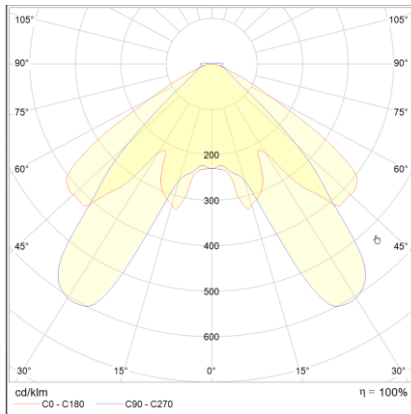

**Produktabbildung | Maßzeichnung**

**Technische Daten**

Bemessungslichtstrom der Leuchte	127 lm
Lichtstärke	77 cd
Farbtemperatur	5889 K
CRI	68,3
Abstrahlwinkel	105,2 °
Lichtlenkung	Flächenausleuchtung
Leistung LED	1 W
Leistung AC	0,2 W
Leistung DC	1,2 W
Dimmbar	Ja
Nennspannung AC	230 V AC 50/60 Hz
Bemessungsbetriebsdauer	8 h
Betriebsmodus Dauerschaltung	Nein
Für den Dauerbetrieb geeignet	Nein
Umschaltung DS/BS möglich	Nein
Schutzart	IP42
Schutzklasse	I
Gehäusefarbe	Weiß
Gehäusematerial	Stahlblech
Montageart	Wandanbau
Länge	238 mm
Breite	84 mm
Höhe	40 mm
Umgebungstemperatur	0 - 40 °C
Batterie-Zelltechnologie	LiFePO4
Batterie-Nennspannung	6,4 V
Batterie-Nennkapazität	3000 mAh
Prüfsystem	ECC2

**Lichtverteilungskurve**

**Abstandstabelle**

Montagehöhe	 a	 b	 c	 d
2,00 m	4,51 m	9,98 m	3,76 m	9,03 m
2,50 m	5,18 m	11,38 m	4,18 m	9,91 m
3,00 m	5,72 m	13,10 m	4,67 m	10,97 m
3,50 m	6,42 m	14,65 m	5,06 m	11,83 m
4,00 m	7,06 m	16,06 m	5,39 m	12,53 m
4,50 m	7,65 m	17,33 m	5,86 m	13,60 m
5,00 m	8,18 m	18,49 m	6,29 m	14,04 m
5,50 m	8,67 m	19,54 m	6,69 m	14,91 m
6,00 m	9,47 m	20,49 m	7,05 m	15,70 m
6,50 m	9,88 m	22,23 m	7,38 m	17,03 m
7,00 m	10,25 m	23,02 m	7,96 m	17,70 m
7,50 m	11,00 m	24,68 m	8,24 m	18,32 m
8,00 m	11,30 m	25,34 m	8,49 m	19,55 m
8,50 m	11,58 m	26,94 m	9,02 m	20,06 m
9,00 m	11,83 m	27,46 m	9,23 m	21,25 m
9,50 m	12,05 m	29,00 m	9,75 m	21,66 m
10,00 m	12,24 m	29,40 m	9,92 m	22,81 m
10,50 m	12,41 m	30,88 m	10,06 m	23,14 m
11,00 m	12,56 m	31,18 m	10,54 m	24,25 m
11,50 m	12,24 m	32,61 m	10,65 m	24,48 m
12,00 m	12,34 m	32,80 m	10,73 m	25,56 m