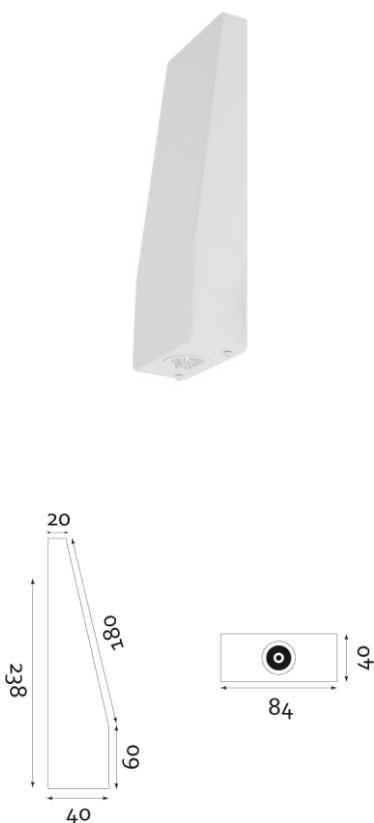

**Produktabbildung | Maßzeichnung**

**Technische Daten**

Bemessungslichtstrom der Leuchte	127 lm
Lichtstärke	77 cd
Farbtemperatur	5889 K
CRI	68,3
Abstrahlwinkel	105,2 °
Lichtlenkung	Flächenausleuchtung
Leistung LED	1 W
Leistung AC	0,2 W
Leistung DC	1,2 W
Dimmbar	Nein
Nennspannung AC	230 V AC 50/60 Hz
Bemessungsbetriebsdauer	8 h
Betriebsmodus Dauerschaltung	Nein
Für den Dauerbetrieb geeignet	Nein
Umschaltung DS/BS möglich	Nein
Schutzart	IP42
Schutzklasse	I
Gehäusefarbe	Weiß
Gehäusematerial	Stahlblech
Montageart	Wandanbau
Länge	238 mm
Breite	84 mm
Höhe	40 mm
Umgebungstemperatur	0 - 40 °C
Batterie-Zelltechnologie	LiFePO4
Batterie-Nennspannung	6,4 V
Batterie-Nennkapazität	3000 mAh
Prüfsystem	Automatisches Testsystem

**Lichtverteilungskurve**

**Abstandstabelle**

Montagehöhe	 a	 b	 c	 d
2,00 m	4,51 m	9,98 m	3,76 m	9,03 m
2,50 m	5,18 m	11,38 m	4,18 m	9,91 m
3,00 m	5,72 m	13,10 m	4,67 m	10,97 m
3,50 m	6,42 m	14,65 m	5,06 m	11,83 m
4,00 m	7,06 m	16,06 m	5,39 m	12,53 m
4,50 m	7,65 m	17,33 m	5,86 m	13,60 m
5,00 m	8,18 m	18,49 m	6,29 m	14,04 m
5,50 m	8,67 m	19,54 m	6,69 m	14,91 m
6,00 m	9,47 m	20,49 m	7,05 m	15,70 m
6,50 m	9,88 m	22,23 m	7,38 m	17,03 m
7,00 m	10,25 m	23,02 m	7,96 m	17,70 m
7,50 m	11,00 m	24,68 m	8,24 m	18,32 m
8,00 m	11,30 m	25,34 m	8,49 m	19,55 m
8,50 m	11,58 m	26,94 m	9,02 m	20,06 m
9,00 m	11,83 m	27,46 m	9,23 m	21,25 m
9,50 m	12,05 m	29,00 m	9,75 m	21,66 m
10,00 m	12,24 m	29,40 m	9,92 m	22,81 m
10,50 m	12,41 m	30,88 m	10,06 m	23,14 m
11,00 m	12,56 m	31,18 m	10,54 m	24,25 m
11,50 m	12,24 m	32,61 m	10,65 m	24,48 m
12,00 m	12,34 m	32,80 m	10,73 m	25,56 m