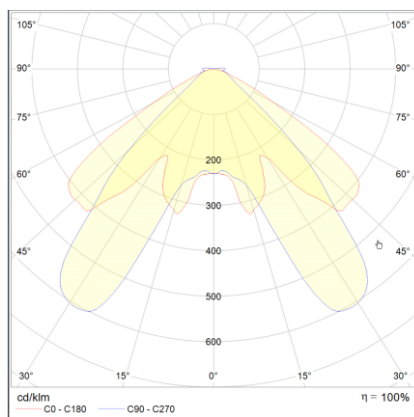

**Produktabbildung | Maßzeichnung**

**Technische Daten**

Bemessungslichtstrom der Leuchte	127 lm
Lichtstärke	77 cd
Farbtemperatur	5889 K
CRI	68,3
Abstrahlwinkel	105,2 °
Lichtlenkung	Flächenausleuchtung
Leistung LED	1 W
Leistung AC	0,2 W
Leistung DC	1,2 W
Dimmbar	Nein
Nennspannung AC	230 V AC 50/60 Hz
Bemessungsbetriebsdauer	8 h
Betriebsmodus Dauerschaltung	Nein
Für den Dauerbetrieb geeignet	Nein
Umschaltung DS/BS möglich	Nein
Schutzart	IP42
Schutzklasse	I
Gehäusefarbe	Weiß
Gehäusematerial	Stahlblech
Montageart	Wandanbau
Länge	238 mm
Breite	84 mm
Höhe	40 mm
Umgebungstemperatur	0 - 40 °C
Batterie-Zelltechnologie	LiFePO4
Batterie-Nennspannung	6,4 V
Batterie-Nennkapazität	3000 mAh
Prüfsystem	Automatisches Testsystem

**Lichtverteilungskurve**

**Abstandstabelle**

Montagehöhe	 a	 b	 c	 d
2,00 m	4,51 m	9,98 m	3,76 m	9,03 m
2,50 m	5,18 m	11,38 m	4,18 m	9,91 m
3,00 m	5,72 m	13,10 m	4,67 m	10,97 m
3,50 m	6,42 m	14,65 m	5,06 m	11,83 m
4,00 m	7,06 m	16,06 m	5,39 m	12,53 m
4,50 m	7,65 m	17,33 m	5,86 m	13,60 m
5,00 m	8,18 m	18,49 m	6,29 m	14,04 m
5,50 m	8,67 m	19,54 m	6,69 m	14,91 m
6,00 m	9,47 m	20,49 m	7,05 m	15,70 m
6,50 m	9,88 m	22,23 m	7,38 m	17,03 m
7,00 m	10,25 m	23,02 m	7,96 m	17,70 m
7,50 m	11,00 m	24,68 m	8,24 m	18,32 m
8,00 m	11,30 m	25,34 m	8,49 m	19,55 m
8,50 m	11,58 m	26,94 m	9,02 m	20,06 m
9,00 m	11,83 m	27,46 m	9,23 m	21,25 m
9,50 m	12,05 m	29,00 m	9,75 m	21,66 m
10,00 m	12,24 m	29,40 m	9,92 m	22,81 m
10,50 m	12,41 m	30,88 m	10,06 m	23,14 m
11,00 m	12,56 m	31,18 m	10,54 m	24,25 m
11,50 m	12,24 m	32,61 m	10,65 m	24,48 m
12,00 m	12,34 m	32,80 m	10,73 m	25,56 m