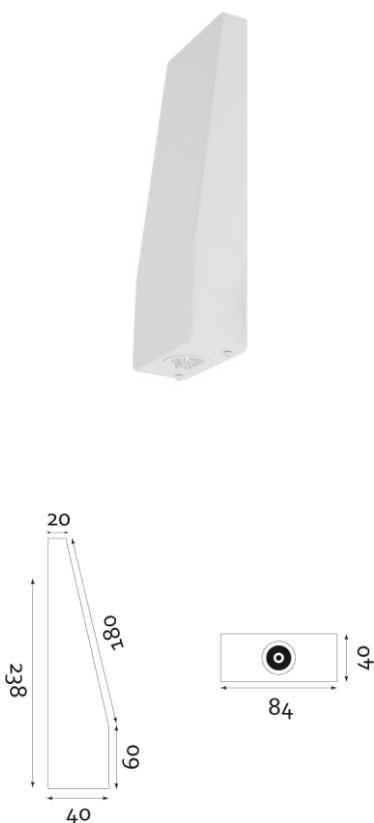

Produktabbildung | Maßzeichnung

Technische Daten

Bemessungslichtstrom der Leuchte	132 lm
Lichtstärke	132 cd
Farbtemperatur	5869 K
CRI	68,0
Abstrahlwinkel	132,9°
Lichtlenkung	Rettungswegausleuchtung
Leistung LED	1 W
Leistung DC	1,6 W
Dimmbar	Ja
Nennspannung DC	24 V DC
Betriebsmodus Dauerschaltung	Nein
Für den Dauerbetrieb geeignet	Nein
Umschaltung DS/BS möglich	Nein
Schutzart	IP42
Schutzklasse	III
Gehäusefarbe	Weiß
Gehäusematerial	Stahlblech
Montageart	Wandanbau
Länge	238 mm
Breite	84 mm
Höhe	40 mm
Umgebungstemperatur	0 - 40 °C
Prüfsystem	INSILIA LPS

Lichtverteilungskurve

Abstandstabelle

Montagehöhe	 a	 b	 c	 d
2,00 m	4,99 m	12,53 m	7,15 m	16,60 m
2,50 m	5,43 m	13,28 m	8,43 m	19,38 m
3,00 m	5,98 m	14,44 m	9,54 m	21,76 m
3,50 m	6,42 m	15,34 m	9,92 m	23,83 m
4,00 m	7,06 m	16,80 m	10,76 m	25,62 m
4,50 m	7,35 m	17,33 m	11,50 m	27,18 m
5,00 m	7,57 m	18,49 m	12,17 m	28,55 m
5,50 m	8,03 m	19,54 m	12,76 m	29,76 m
6,00 m	8,45 m	20,49 m	13,29 m	30,82 m
6,50 m	8,51 m	21,36 m	14,41 m	31,76 m
7,00 m	8,54 m	22,14 m	14,83 m	34,24 m
7,50 m	8,84 m	22,84 m	15,90 m	34,94 m
8,00 m	8,79 m	22,61 m	16,23 m	37,30 m
8,50 m	8,72 m	23,17 m	16,52 m	37,80 m
9,00 m	8,61 m	23,66 m	17,50 m	40,05 m
9,50 m	8,48 m	24,10 m	17,71 m	40,38 m
10,00 m	8,03 m	24,49 m	18,65 m	42,53 m
10,50 m	7,03 m	24,83 m	18,79 m	44,67 m
11,00 m	0,00 m	25,12 m	18,91 m	44,76 m
11,50 m	0,00 m	25,36 m	19,77 m	46,81 m
12,00 m	0,00 m	24,68 m	19,83 m	46,77 m