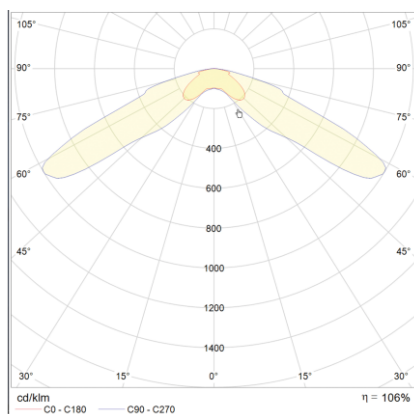

Produktabbildung | Maßzeichnung

Technische Daten

Bemessungslichtstrom der Leuchte	132 lm
Lichtstärke	132 cd
Farbtemperatur	5869 K
CRI	68,0
Abstrahlwinkel	132,9°
Lichtlenkung	Rettungswegausleuchtung
Leistung LED	1 W
Leistung DC	1,6 W
Dimmbar	Ja
Nennspannung DC	24 V DC
Betriebsmodus Dauerschaltung	Nein
Für den Dauerbetrieb geeignet	Nein
Umschaltung DS/BS möglich	Nein
Schutzart	IP42
Schutzklasse	III
Gehäusefarbe	Weiß
Gehäusematerial	Stahlblech
Montageart	Wandanbau
Länge	238 mm
Breite	84 mm
Höhe	40 mm
Umgebungstemperatur	0 - 40 °C
Prüfsystem	INSILIA LPS

Lichtverteilungskurve

Abstandstabelle

Montagehöhe	 a	 b	 c	 d
2,00 m	4,99 m	12,53 m	7,15 m	16,60 m
2,50 m	5,43 m	13,28 m	8,43 m	19,38 m
3,00 m	5,98 m	14,44 m	9,54 m	21,76 m
3,50 m	6,42 m	15,34 m	9,92 m	23,83 m
4,00 m	7,06 m	16,80 m	10,76 m	25,62 m
4,50 m	7,35 m	17,33 m	11,50 m	27,18 m
5,00 m	7,57 m	18,49 m	12,17 m	28,55 m
5,50 m	8,03 m	19,54 m	12,76 m	29,76 m
6,00 m	8,45 m	20,49 m	13,29 m	30,82 m
6,50 m	8,51 m	21,36 m	14,41 m	31,76 m
7,00 m	8,54 m	22,14 m	14,83 m	34,24 m
7,50 m	8,84 m	22,84 m	15,90 m	34,94 m
8,00 m	8,79 m	22,61 m	16,23 m	37,30 m
8,50 m	8,72 m	23,17 m	16,52 m	37,80 m
9,00 m	8,61 m	23,66 m	17,50 m	40,05 m
9,50 m	8,48 m	24,10 m	17,71 m	40,38 m
10,00 m	8,03 m	24,49 m	18,65 m	42,53 m
10,50 m	7,03 m	24,83 m	18,79 m	44,67 m
11,00 m	0,00 m	25,12 m	18,91 m	44,76 m
11,50 m	0,00 m	25,36 m	19,77 m	46,81 m
12,00 m	0,00 m	24,68 m	19,83 m	46,77 m