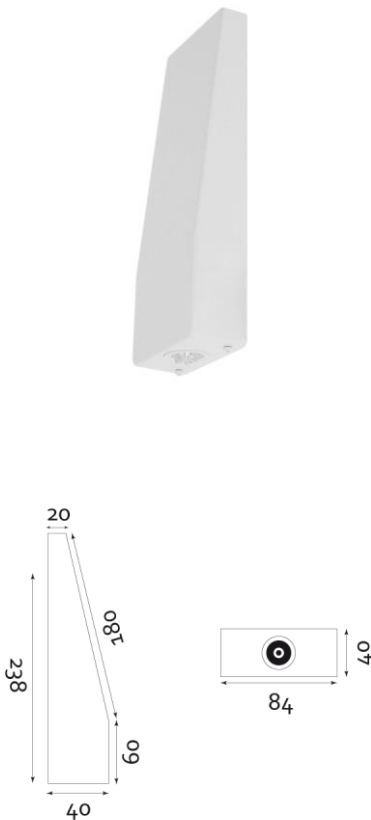

Produktabbildung | Maßzeichnung

Technische Daten

Bemessungslichtstrom der Leuchte	127 lm
Lichtstärke	77 cd
Farbtemperatur	5889 K
CRI	68,3
Abstrahlwinkel	105,2 °
Lichtlenkung	Flächenausleuchtung
Leistung LED	1 W
Leistung DC	1,6 W
Dimmbar	Ja
Nennspannung DC	48 V DC
Betriebsmodus Dauerschaltung	Nein
Für den Dauerbetrieb geeignet	Nein
Umschaltung DS/BS möglich	Nein
Schutzart	IP42
Schutzklasse	III
Gehäusefarbe	Weiß
Gehäusematerial	Stahlblech
Montageart	Wandanbau
Länge	238 mm
Breite	84 mm
Höhe	40 mm
Gewicht	0,36 kg
Umgebungstemperatur	-5 - 35 °C
Prüfsystem	INSILIA2 LPS

Lichtverteilungskurve