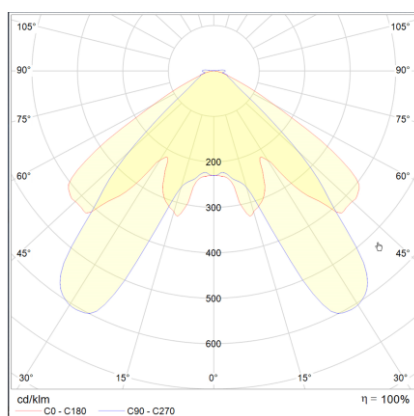

**Produktabbildung | Maßzeichnung**

**Technische Daten**

Bemessungslichtstrom der Leuchte	127 lm
Lichtstärke	77 cd
Farbtemperatur	5889 K
CRI	68,3
Abstrahlwinkel	105,2 °
Lichtlenkung	Flächenausleuchtung
Leistung LED	1 W
Leistung AC	2,3 W
Leistung DC	2,5 W
Dimmbar	Nein
Nennspannung AC	230 V AC 50/60 Hz
Nennspannung DC	216 V DC
Betriebsmodus Dauerschaltung	Nein
Für den Dauerbetrieb geeignet	Nein
Umschaltung DS/BS möglich	Nein
Schutzart	IP42
Schutzklasse	I
Gehäusefarbe	Weiß
Gehäusematerial	Stahlblech
Montageart	Wandanbau
Länge	238 mm
Breite	84 mm
Höhe	40 mm
Umgebungstemperatur	0 - 40 °C
Prüfsystem	ZBX CPS

**Lichtverteilungskurve**

**Abstandstabelle**

Montagehöhe	 a	 b	 c	 d
2,00 m	4,51 m	9,98 m	3,76 m	9,03 m
2,50 m	5,18 m	11,38 m	4,18 m	9,91 m
3,00 m	5,72 m	13,10 m	4,67 m	10,97 m
3,50 m	6,42 m	14,65 m	5,06 m	11,83 m
4,00 m	7,06 m	16,06 m	5,39 m	12,53 m
4,50 m	7,65 m	17,33 m	5,86 m	13,60 m
5,00 m	8,18 m	18,49 m	6,29 m	14,04 m
5,50 m	8,67 m	19,54 m	6,69 m	14,91 m
6,00 m	9,47 m	20,49 m	7,05 m	15,70 m
6,50 m	9,88 m	22,23 m	7,38 m	17,03 m
7,00 m	10,25 m	23,02 m	7,96 m	17,70 m
7,50 m	11,00 m	24,68 m	8,24 m	18,32 m
8,00 m	11,30 m	25,34 m	8,49 m	19,55 m
8,50 m	11,58 m	26,94 m	9,02 m	20,06 m
9,00 m	11,83 m	27,46 m	9,23 m	21,25 m
9,50 m	12,05 m	29,00 m	9,75 m	21,66 m
10,00 m	12,24 m	29,40 m	9,92 m	22,81 m
10,50 m	12,41 m	30,88 m	10,06 m	23,14 m
11,00 m	12,56 m	31,18 m	10,54 m	24,25 m
11,50 m	12,24 m	32,61 m	10,65 m	24,48 m
12,00 m	12,34 m	32,80 m	10,73 m	25,56 m