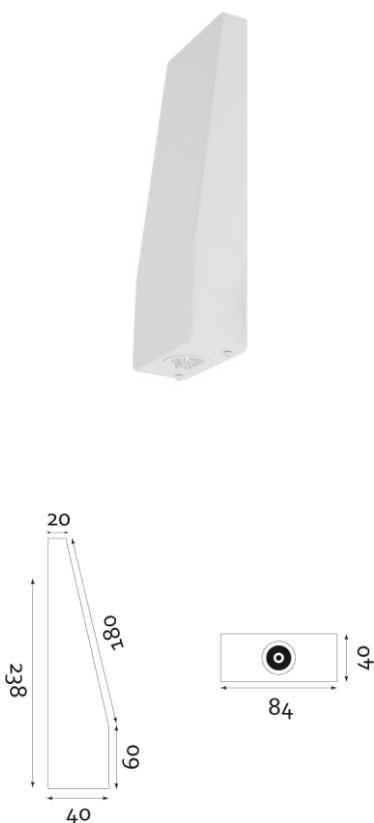

**Produktabbildung | Maßzeichnung**

**Technische Daten**

Bemessungslichtstrom der Leuchte	127 lm
Lichtstärke	77 cd
Farbtemperatur	5889 K
CRI	68,3
Abstrahlwinkel	105,2 °
Lichtlenkung	Flächenausleuchtung
Leistung LED	1 W
Leistung AC	2,3 W
Leistung DC	2,5 W
Dimmbar	Nein
Nennspannung AC	230 V AC 50/60 Hz
Nennspannung DC	216 V DC
Betriebsmodus Dauerschaltung	Nein
Für den Dauerbetrieb geeignet	Nein
Umschaltung DS/BS möglich	Nein
Schutzart	IP42
Schutzklasse	I
Gehäusefarbe	Weiß
Gehäusematerial	Stahlblech
Montageart	Wandanbau
Länge	238 mm
Breite	84 mm
Höhe	40 mm
Umgebungstemperatur	0 - 40 °C
Prüfsystem	ZBX CPS

**Lichtverteilungskurve**

**Abstandstabelle**

Montagehöhe	 a	 b	 c	 d
2,00 m	4,51 m	9,98 m	3,76 m	9,03 m
2,50 m	5,18 m	11,38 m	4,18 m	9,91 m
3,00 m	5,72 m	13,10 m	4,67 m	10,97 m
3,50 m	6,42 m	14,65 m	5,06 m	11,83 m
4,00 m	7,06 m	16,06 m	5,39 m	12,53 m
4,50 m	7,65 m	17,33 m	5,86 m	13,60 m
5,00 m	8,18 m	18,49 m	6,29 m	14,04 m
5,50 m	8,67 m	19,54 m	6,69 m	14,91 m
6,00 m	9,47 m	20,49 m	7,05 m	15,70 m
6,50 m	9,88 m	22,23 m	7,38 m	17,03 m
7,00 m	10,25 m	23,02 m	7,96 m	17,70 m
7,50 m	11,00 m	24,68 m	8,24 m	18,32 m
8,00 m	11,30 m	25,34 m	8,49 m	19,55 m
8,50 m	11,58 m	26,94 m	9,02 m	20,06 m
9,00 m	11,83 m	27,46 m	9,23 m	21,25 m
9,50 m	12,05 m	29,00 m	9,75 m	21,66 m
10,00 m	12,24 m	29,40 m	9,92 m	22,81 m
10,50 m	12,41 m	30,88 m	10,06 m	23,14 m
11,00 m	12,56 m	31,18 m	10,54 m	24,25 m
11,50 m	12,24 m	32,61 m	10,65 m	24,48 m
12,00 m	12,34 m	32,80 m	10,73 m	25,56 m