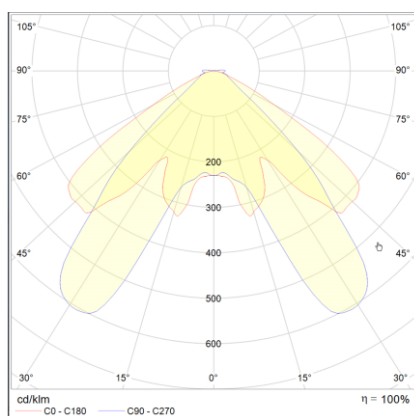

**Produktabbildung | Maßzeichnung**

**Technische Daten**

Bemessungslichtstrom der Leuchte	127 lm
Lichtstärke	77 cd
Farbtemperatur	5889 K
CRI	68,3
Abstrahlwinkel	105,2 °
Lichtlenkung	Flächenausleuchtung
Leistung LED	1 W
Leistung AC	2,3 W
Leistung DC	2,5 W
Dimmbar	Ja
Nennspannung AC	230 V AC 50/60 Hz
Nennspannung DC	216 V DC
Betriebsmodus Dauerschaltung	Nein
Für den Dauerbetrieb geeignet	Nein
Umschaltung DS/BS möglich	Nein
Schutzart	IP42
Schutzklasse	I
Gehäusefarbe	Weiß
Gehäusematerial	Stahlblech
Montageart	Wandanbau
Länge	238 mm
Breite	84 mm
Höhe	40 mm
Umgebungstemperatur	0 - 40 °C
Prüfsystem	ZB2 CPS

**Lichtverteilungskurve**

**Abstandstabelle**

Montagehöhe	 a	 b	 c	 d
2,00 m	4,51 m	9,98 m	3,76 m	9,03 m
2,50 m	5,18 m	11,38 m	4,18 m	9,91 m
3,00 m	5,72 m	13,10 m	4,67 m	10,97 m
3,50 m	6,42 m	14,65 m	5,06 m	11,83 m
4,00 m	7,06 m	16,06 m	5,39 m	12,53 m
4,50 m	7,65 m	17,33 m	5,86 m	13,60 m
5,00 m	8,18 m	18,49 m	6,29 m	14,04 m
5,50 m	8,67 m	19,54 m	6,69 m	14,91 m
6,00 m	9,47 m	20,49 m	7,05 m	15,70 m
6,50 m	9,88 m	22,23 m	7,38 m	17,03 m
7,00 m	10,25 m	23,02 m	7,96 m	17,70 m
7,50 m	11,00 m	24,68 m	8,24 m	18,32 m
8,00 m	11,30 m	25,34 m	8,49 m	19,55 m
8,50 m	11,58 m	26,94 m	9,02 m	20,06 m
9,00 m	11,83 m	27,46 m	9,23 m	21,25 m
9,50 m	12,05 m	29,00 m	9,75 m	21,66 m
10,00 m	12,24 m	29,40 m	9,92 m	22,81 m
10,50 m	12,41 m	30,88 m	10,06 m	23,14 m
11,00 m	12,56 m	31,18 m	10,54 m	24,25 m
11,50 m	12,24 m	32,61 m	10,65 m	24,48 m
12,00 m	12,34 m	32,80 m	10,73 m	25,56 m