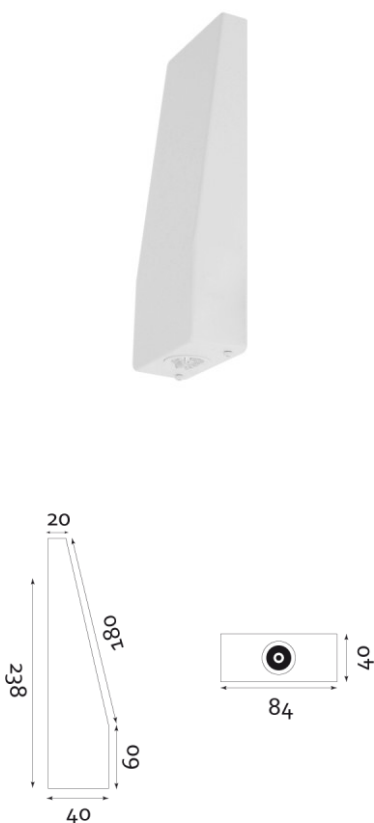

**Produktabbildung | Maßzeichnung**

**Technische Daten**

Bemessungslichtstrom der Leuchte	127 lm
Lichtstärke	77 cd
Farbtemperatur	5889 K
CRI	68,3
Abstrahlwinkel	105,2 °
Lichtlenkung	Flächenausleuchtung
Leistung LED	1 W
Leistung AC	2,3 W
Leistung DC	2,5 W
Dimmbar	Ja
Nennspannung AC	230 V AC 50/60 Hz
Nennspannung DC	216 V DC
Betriebsmodus Dauerschaltung	Nein
Für den Dauerbetrieb geeignet	Nein
Umschaltung DS/BS möglich	Nein
Schutzart	IP42
Schutzklasse	I
Gehäusefarbe	Weiß
Gehäusematerial	Stahlblech
Montageart	Wandanbau
Länge	238 mm
Breite	84 mm
Höhe	40 mm
Umgebungstemperatur	0 - 40 °C
Prüfsystem	ZB2 CPS

**Lichtverteilungskurve**

**Abstandstabelle**

Montagehöhe	 a	 b	 c	 d
2,00 m	4,51 m	9,98 m	3,76 m	9,03 m
2,50 m	5,18 m	11,38 m	4,18 m	9,91 m
3,00 m	5,72 m	13,10 m	4,67 m	10,97 m
3,50 m	6,42 m	14,65 m	5,06 m	11,83 m
4,00 m	7,06 m	16,06 m	5,39 m	12,53 m
4,50 m	7,65 m	17,33 m	5,86 m	13,60 m
5,00 m	8,18 m	18,49 m	6,29 m	14,04 m
5,50 m	8,67 m	19,54 m	6,69 m	14,91 m
6,00 m	9,47 m	20,49 m	7,05 m	15,70 m
6,50 m	9,88 m	22,23 m	7,38 m	17,03 m
7,00 m	10,25 m	23,02 m	7,96 m	17,70 m
7,50 m	11,00 m	24,68 m	8,24 m	18,32 m
8,00 m	11,30 m	25,34 m	8,49 m	19,55 m
8,50 m	11,58 m	26,94 m	9,02 m	20,06 m
9,00 m	11,83 m	27,46 m	9,23 m	21,25 m
9,50 m	12,05 m	29,00 m	9,75 m	21,66 m
10,00 m	12,24 m	29,40 m	9,92 m	22,81 m
10,50 m	12,41 m	30,88 m	10,06 m	23,14 m
11,00 m	12,56 m	31,18 m	10,54 m	24,25 m
11,50 m	12,24 m	32,61 m	10,65 m	24,48 m
12,00 m	12,34 m	32,80 m	10,73 m	25,56 m