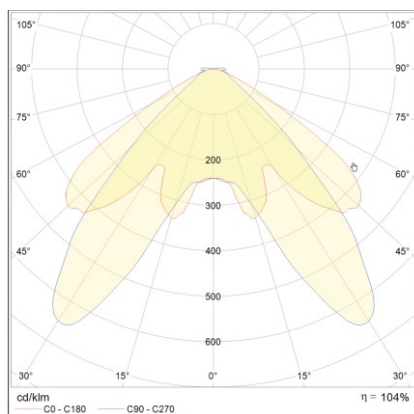

Produktabbildung | Maßzeichnung

Technische Daten

Bemessungslichtstrom der Leuchte	251 lm
Lichtstärke	164 cd
Farbtemperatur	6012 K
CRI	69,9
Abstrahlwinkel	103,9°
Lichtlenkung	Flächenausleuchtung
Leistung LED	2 W
Leistung AC	3,4 W
Dimmbar	Nein
Nennspannung AC	230 V AC 50/60 Hz
Nennspannung DC	216 V DC
Betriebsmodus Dauerschaltung	Nein
Für den Dauerbetrieb geeignet	Nein
Umschaltung DS/BS möglich	Nein
Schutzart	IP42
Schutzklasse	I
Gehäusefarbe	Weiß
Gehäusematerial	Stahlblech
Montageart	Wandanbau
Länge	238 mm
Breite	84 mm
Höhe	40 mm
Umgebungstemperatur	0 - 40 °C
Prüfsystem	CPS

Lichtverteilungskurve

Abstandstabelle

Montagehöhe	 a	 b	 c	 d
2,00 m	3,81 m	8,70 m	3,81 m	9,35 m
2,50 m	4,58 m	10,89 m	4,34 m	10,89 m
3,00 m	5,36 m	12,58 m	4,86 m	11,90 m
3,50 m	6,28 m	13,88 m	5,23 m	13,19 m
4,00 m	6,79 m	15,67 m	5,71 m	14,22 m
4,50 m	7,51 m	17,27 m	6,10 m	15,03 m
5,00 m	8,17 m	18,71 m	6,66 m	15,67 m
5,50 m	8,77 m	20,01 m	6,92 m	16,83 m
6,00 m	9,71 m	21,18 m	7,38 m	17,19 m
6,50 m	10,22 m	23,23 m	7,80 m	18,13 m
7,00 m	10,68 m	24,20 m	8,48 m	18,99 m
7,50 m	11,09 m	25,07 m	8,85 m	19,76 m
8,00 m	11,92 m	26,95 m	9,17 m	21,24 m
8,50 m	12,27 m	27,66 m	9,46 m	21,89 m
9,00 m	13,07 m	29,46 m	10,08 m	22,48 m
9,50 m	13,34 m	30,02 m	10,33 m	23,85 m
10,00 m	14,11 m	31,75 m	10,92 m	24,32 m
10,50 m	14,33 m	32,17 m	11,12 m	25,65 m
11,00 m	15,07 m	33,84 m	11,69 m	26,02 m
11,50 m	15,23 m	34,14 m	11,84 m	27,30 m
12,00 m	15,94 m	35,74 m	12,40 m	27,58 m