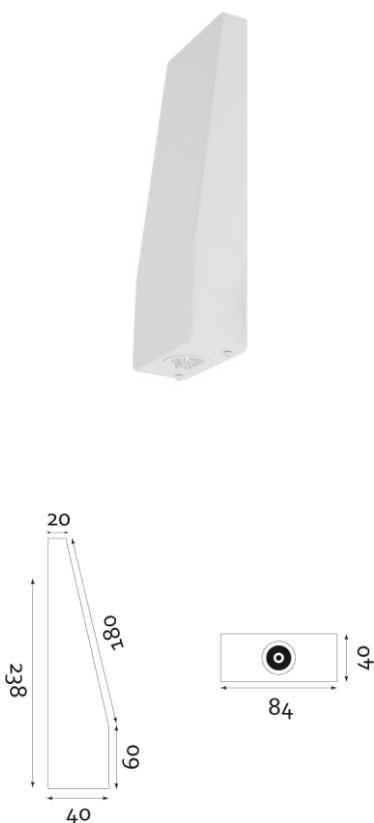

Produktabbildung | Maßzeichnung

Technische Daten

Bemessungslichtstrom der Leuchte	251 lm
Lichtstärke	164 cd
Farbtemperatur	6012 K
CRI	69,9
Abstrahlwinkel	103,9°
Lichtlenkung	Flächenausleuchtung
Leistung LED	2 W
Leistung AC	3,4 W
Dimmbar	Nein
Nennspannung AC	230 V AC 50/60 Hz
Nennspannung DC	216 V DC
Betriebsmodus Dauerschaltung	Nein
Für den Dauerbetrieb geeignet	Nein
Umschaltung DS/BS möglich	Nein
Schutzart	IP42
Schutzklasse	I
Gehäusefarbe	Weiß
Gehäusematerial	Stahlblech
Montageart	Wandanbau
Länge	238 mm
Breite	84 mm
Höhe	40 mm
Umgebungstemperatur	0 - 40 °C
Prüfsystem	CPS

Lichtverteilungskurve

Abstandstabelle

Montagehöhe	 a	 b	 c	 d
2,00 m	3,81 m	8,70 m	3,81 m	9,35 m
2,50 m	4,58 m	10,89 m	4,34 m	10,89 m
3,00 m	5,36 m	12,58 m	4,86 m	11,90 m
3,50 m	6,28 m	13,88 m	5,23 m	13,19 m
4,00 m	6,79 m	15,67 m	5,71 m	14,22 m
4,50 m	7,51 m	17,27 m	6,10 m	15,03 m
5,00 m	8,17 m	18,71 m	6,66 m	15,67 m
5,50 m	8,77 m	20,01 m	6,92 m	16,83 m
6,00 m	9,71 m	21,18 m	7,38 m	17,19 m
6,50 m	10,22 m	23,23 m	7,80 m	18,13 m
7,00 m	10,68 m	24,20 m	8,48 m	18,99 m
7,50 m	11,09 m	25,07 m	8,85 m	19,76 m
8,00 m	11,92 m	26,95 m	9,17 m	21,24 m
8,50 m	12,27 m	27,66 m	9,46 m	21,89 m
9,00 m	13,07 m	29,46 m	10,08 m	22,48 m
9,50 m	13,34 m	30,02 m	10,33 m	23,85 m
10,00 m	14,11 m	31,75 m	10,92 m	24,32 m
10,50 m	14,33 m	32,17 m	11,12 m	25,65 m
11,00 m	15,07 m	33,84 m	11,69 m	26,02 m
11,50 m	15,23 m	34,14 m	11,84 m	27,30 m
12,00 m	15,94 m	35,74 m	12,40 m	27,58 m