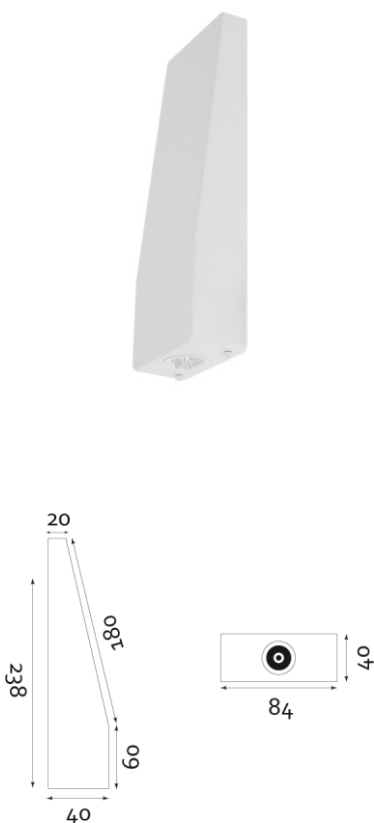

Produktabbildung | Maßzeichnung

Technische Daten

Bemessungslichtstrom der Leuchte	251 lm
Lichtstärke	164 cd
Farbtemperatur	6012 K
CRI	69,9
Abstrahlwinkel	103,9°
Lichtlenkung	Flächenausleuchtung
Leistung LED	2 W
Dimmbar	Ja
Nennspannung DC	24 V DC
Betriebsmodus Dauerschaltung	Nein
Für den Dauerbetrieb geeignet	Nein
Umschaltung DS/BS möglich	Nein
Schutzart	IP42
Schutzklasse	III
Gehäusefarbe	Weiß
Gehäusematerial	Stahlblech
Montageart	Wandanbau
Länge	238 mm
Breite	84 mm
Höhe	40 mm
Umgebungstemperatur	0 - 40 °C
Prüfsystem	INSILIA LPS

Lichtverteilungskurve

Abstandstabelle

Montagehöhe	 a	 b	 c	 d
2,00 m	3,81 m	8,70 m	3,81 m	9,35 m
2,50 m	4,58 m	10,89 m	4,34 m	10,89 m
3,00 m	5,36 m	12,58 m	4,86 m	11,90 m
3,50 m	6,28 m	13,88 m	5,23 m	13,19 m
4,00 m	6,79 m	15,67 m	5,71 m	14,22 m
4,50 m	7,51 m	17,27 m	6,10 m	15,03 m
5,00 m	8,17 m	18,71 m	6,66 m	15,67 m
5,50 m	8,77 m	20,01 m	6,92 m	16,83 m
6,00 m	9,71 m	21,18 m	7,38 m	17,19 m
6,50 m	10,22 m	23,23 m	7,80 m	18,13 m
7,00 m	10,68 m	24,20 m	8,48 m	18,99 m
7,50 m	11,09 m	25,07 m	8,85 m	19,76 m
8,00 m	11,92 m	26,95 m	9,17 m	21,24 m
8,50 m	12,27 m	27,66 m	9,46 m	21,89 m
9,00 m	13,07 m	29,46 m	10,08 m	22,48 m
9,50 m	13,34 m	30,02 m	10,33 m	23,85 m
10,00 m	14,11 m	31,75 m	10,92 m	24,32 m
10,50 m	14,33 m	32,17 m	11,12 m	25,65 m
11,00 m	15,07 m	33,84 m	11,69 m	26,02 m
11,50 m	15,23 m	34,14 m	11,84 m	27,30 m
12,00 m	15,94 m	35,74 m	12,40 m	27,58 m