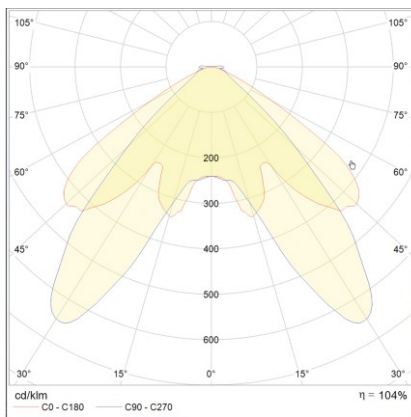

Produktabbildung | Maßzeichnung

Technische Daten

Bemessungslichtstrom der Leuchte	251 lm
Lichtstärke	164 cd
Farbtemperatur	6012 K
CRI	69,9
Abstrahlwinkel	103,9°
Lichtlenkung	Flächenausleuchtung
Leistung LED	2 W
Dimmbar	Ja
Nennspannung DC	24 V DC
Betriebsmodus Dauerschaltung	Nein
Für den Dauerbetrieb geeignet	Nein
Umschaltung DS/BS möglich	Nein
Schutzart	IP42
Schutzklasse	III
Gehäusefarbe	Weiß
Gehäusematerial	Stahlblech
Montageart	Wandanbau
Länge	238 mm
Breite	84 mm
Höhe	40 mm
Umgebungstemperatur	0 - 40 °C
Prüfsystem	INSILIA LPS

Lichtverteilungskurve

Abstandstabelle

Montagehöhe	 a	 b	 c	 d
2,00 m	3,81 m	8,70 m	3,81 m	9,35 m
2,50 m	4,58 m	10,89 m	4,34 m	10,89 m
3,00 m	5,36 m	12,58 m	4,86 m	11,90 m
3,50 m	6,28 m	13,88 m	5,23 m	13,19 m
4,00 m	6,79 m	15,67 m	5,71 m	14,22 m
4,50 m	7,51 m	17,27 m	6,10 m	15,03 m
5,00 m	8,17 m	18,71 m	6,66 m	15,67 m
5,50 m	8,77 m	20,01 m	6,92 m	16,83 m
6,00 m	9,71 m	21,18 m	7,38 m	17,19 m
6,50 m	10,22 m	23,23 m	7,80 m	18,13 m
7,00 m	10,68 m	24,20 m	8,48 m	18,99 m
7,50 m	11,09 m	25,07 m	8,85 m	19,76 m
8,00 m	11,92 m	26,95 m	9,17 m	21,24 m
8,50 m	12,27 m	27,66 m	9,46 m	21,89 m
9,00 m	13,07 m	29,46 m	10,08 m	22,48 m
9,50 m	13,34 m	30,02 m	10,33 m	23,85 m
10,00 m	14,11 m	31,75 m	10,92 m	24,32 m
10,50 m	14,33 m	32,17 m	11,12 m	25,65 m
11,00 m	15,07 m	33,84 m	11,69 m	26,02 m
11,50 m	15,23 m	34,14 m	11,84 m	27,30 m
12,00 m	15,94 m	35,74 m	12,40 m	27,58 m